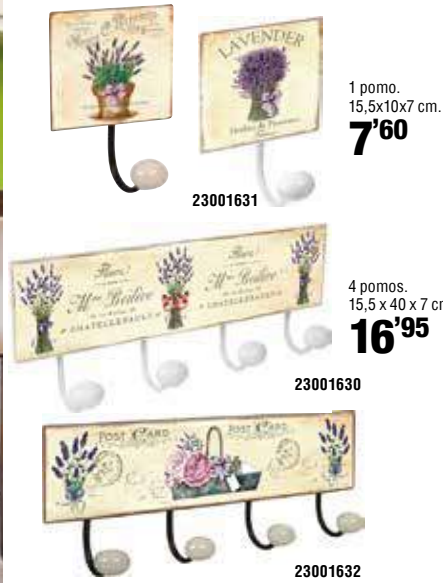

225'00

- 144820 Blanco
- 144822 Negro.
- 144821 Gris

ORDENACIÓN CASA

Perchas pared de metal

Metal con decoración lavanda y pomos de porcelana.

1 pomo.
15,5x10x7 cm.
7'60

23001631

4 pomos.
15,5x40x7 cm.
16'95

23001630

23001632

Percha pared de madera

Madera natural con pomos inoxidables.

6x50x5 cm.
15'95

6x40x1,6 cm.
18'95

10,3x40x7,8 cm.
19'95

Perchas sobrepuerta