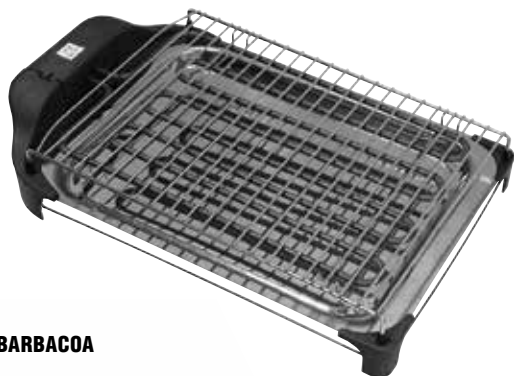

59'95

Cuchillas extraíbles fácil limpieza

1,8L

1200W

AM
BIT

ELECTROBARBACOA

142863
2400W, totalmente desmontable, parrilla
2 alturas: carne/pescado, bandeja de acero inoxidable, resistencia blindada,
cocina sin humos ni olores, fácil limpieza, 24x34cm.