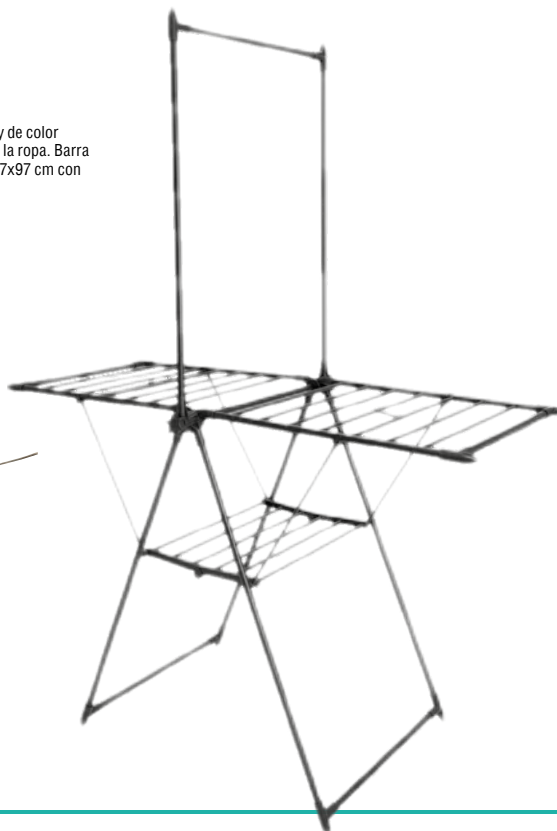

TENDEDERO ACERO CON ALAS + BARRA TRAMONTANA

146971
Tendadero plegable de acero. Pintado epoxy de color
negro. Dispone de 12,7 m útiles para tender la ropa. Barra
superior para secar prendas con percha. 157x97 cm con
barra 197 cm.
59'95