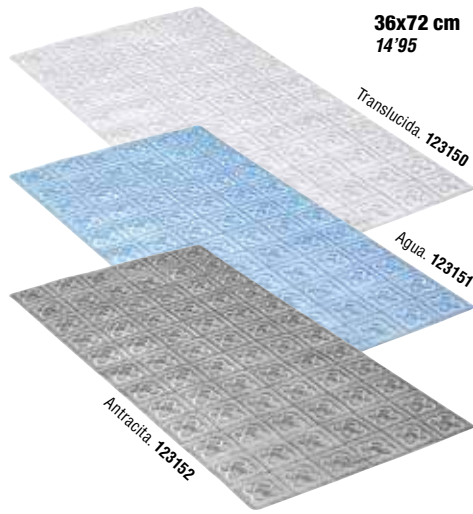

Alfombras de baño

36x72 cm
14'95

Translucida. 123150

Agua. 123151

Antracita. 123152

BCN

Antideslizante
Con ventosas,
de PVC

54x54 cm
15'95

Translucida. 123147

Antracita. 123149

100% microfibra de poliéster

40x60 cm
Antideslizante en suave microfibra de poliéster,
secado rápido, lavable a máquina con jabón
neutro.

17'95