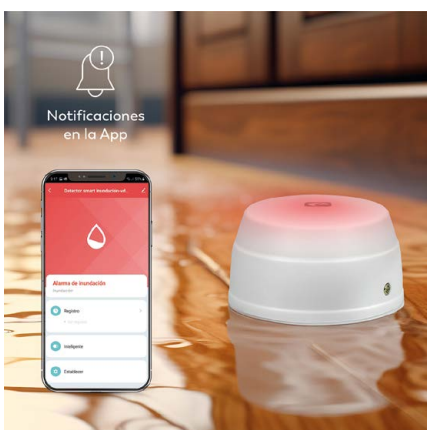

34'95

DETECTOR GAS ALARMA
132595
Alarma 85db indicador batería baja botón test 4.

19'95

Detectores WIFI y notificaciones en la App

Notificaciones en la App

DETECTOR DE HUMO SMART WIFI
23003525

Instalación en techo o lugar alto, notifica cualquier incidencia a tu dispositivo móvil. Rango de detección: 20m2. Aviso pilas agotadas.

24'95

Notificaciones en la App

DETECTOR DE CO SMART WIFI
23003527

Instalación de pared, notifica cualquier incidencia a tu dispositivo móvil. Pantalla LCD que indica la concentración de CO. Aviso pilas agotadas.

34'95

Notificaciones en la App

DETECTOR DE INUNDACIÓN SMART WIFI
23003535

Se coloca en el suelo cerca de las fuentes de agua que queremos vigilar.

22'95

Notificaciones en la App

DETECTOR DE GAS SMART WIFI
23003526