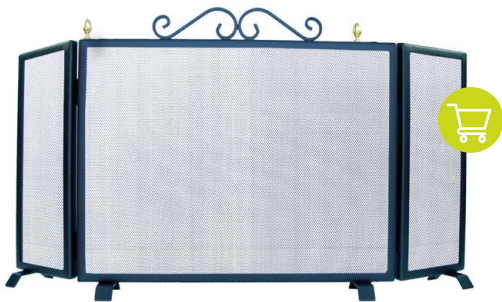

1.349'00

COMPLEMENTOS DE LEÑA

SALVACHISPAS CHIMENEA
62794
3 paneles, 110x60cm. Color negro.
26'95

SALVACHISPAS CHIMENEA
62793
1 Panel, 67 x 61 cm. Color negro.
29'95

SALVACHISPAS SIMPLE DE CHIMENEA
47455
El sistema que lleva de patas se adapta muy bien al suelo y protege para que el fuego no salga para el exterior sin quitar calor ninguno. 67 x 11 x 60 cm.
46'95

SALVACHISPAS PLEGABLE DE CHIMENEA 47456
Con dos hojas plegables, para adaptar a muchas medidas de chimenea, ya que el sistema que lleva de patas se adapta muy bien al suelo y protege para que el fuego no salga para el exterior sin quitar calor ningun. 110 x 11 x 60 cm.
79'95