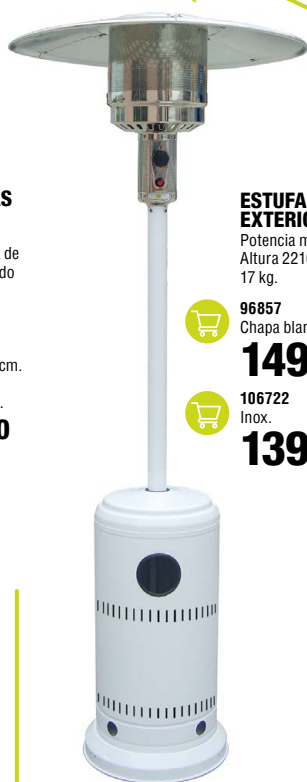

ESTUFA GAS EXTERIOR
Potencia máxima 13Kw. Altura 2210 mm. Peso 17 kg.
96857 Chapa blanca.
149'00
106722 Inox.
139'00