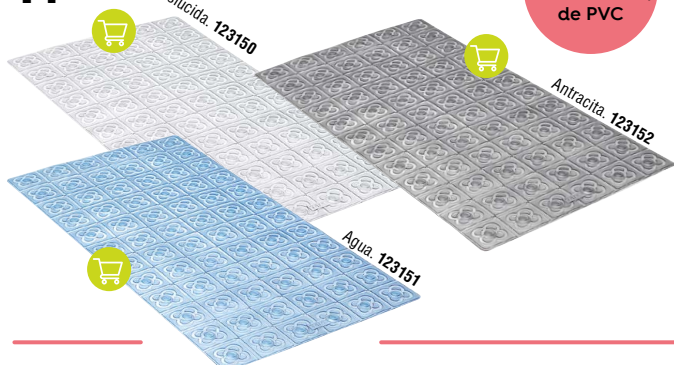

Alfombras de baño BCN

36x72 cm
14'95

Antideslizante
Con ventosas,
de PVC

ESCOBILLA BAÑO
23001281
22'95