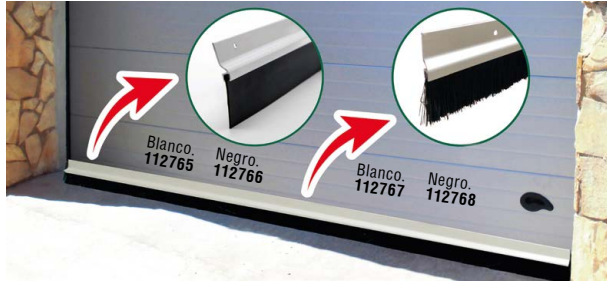

Labiado de arrastre de 45cm, para superficies lisas.

19'95

112765 Blanco.
112766 Negro.

Barra de pelo muy resistente al desgaste de 35cm. Para superficies irregulares y lisas.

24'95

112767 Blanco.
112768 Negro.